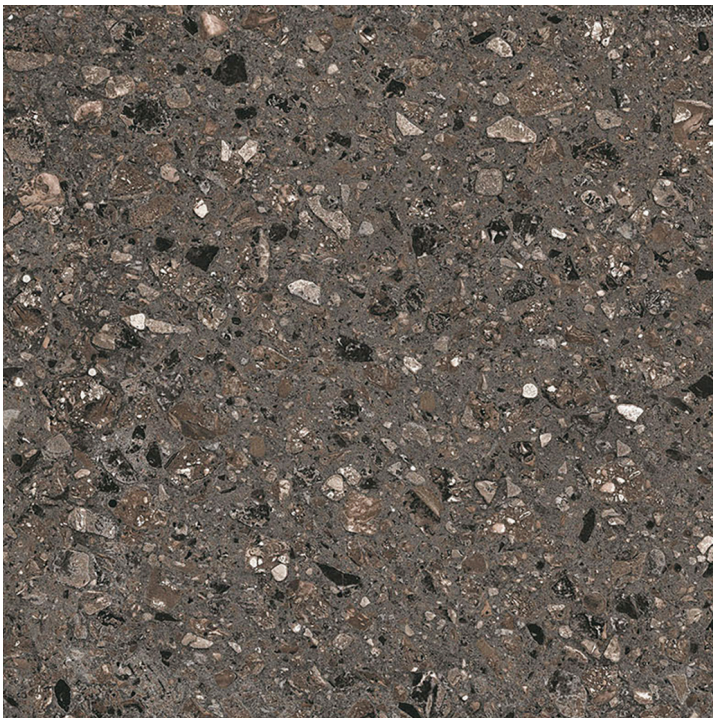

ESPECIAS

ESPECIAS

ESPECIAS

ESPECIAS

ESPECIAS

ESPECIAS

ESPECIAS

STONE 55

CONCRETE GREY
2423

AMERICANO 0
CAPPUCCINO
ESPRESSO
LATTE
FLAT LATTE
MACCHIATO
MOCHA

WASSER LAUT 0.3
APFELSORLE 0.3
LEMONADE 0.3
CHARITEA 0.3
COLA 0.25
F. COLA 0.25
PAN 0.3

STONE 55

AQUITAINE ASH
2424

STONE 55