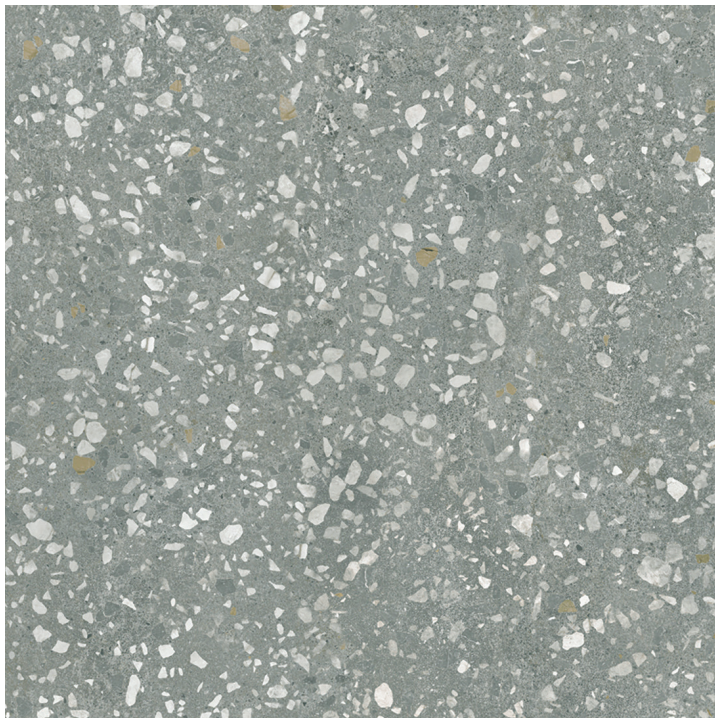

STONE 55

GRANITO SMOKE
2426